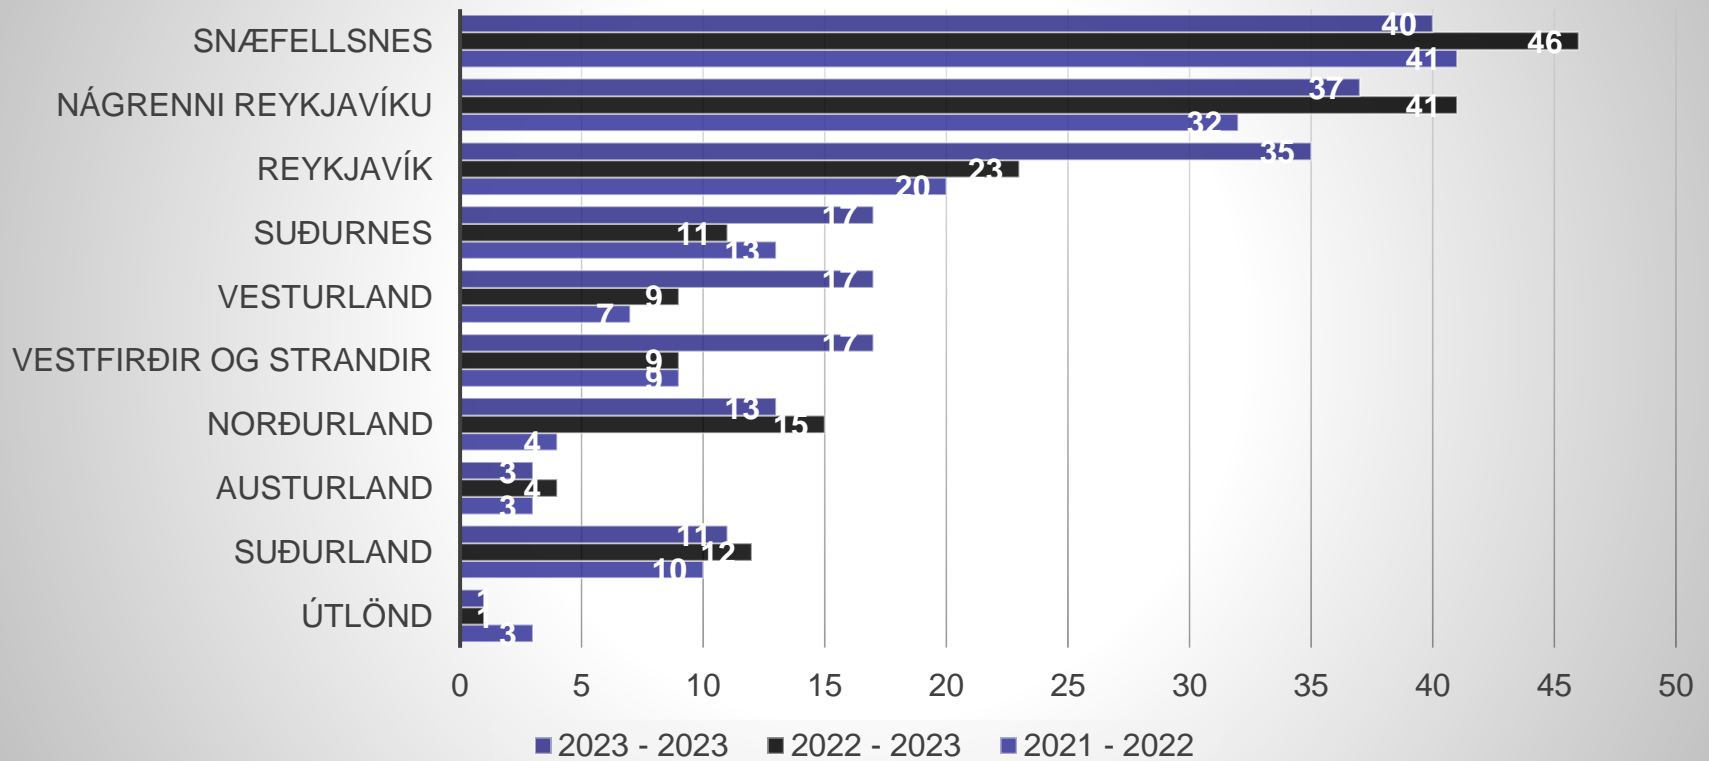

# Dreifing einkunna

Meðaleinkunn fjarnema er 5,55. Meðaleinkunn fjarnema er 5,96 ef einkunnin 0 er ekki tekin með.

# Búseta fjarnema

# Búseta fjarnema – samanburður milli ára

Chart Title