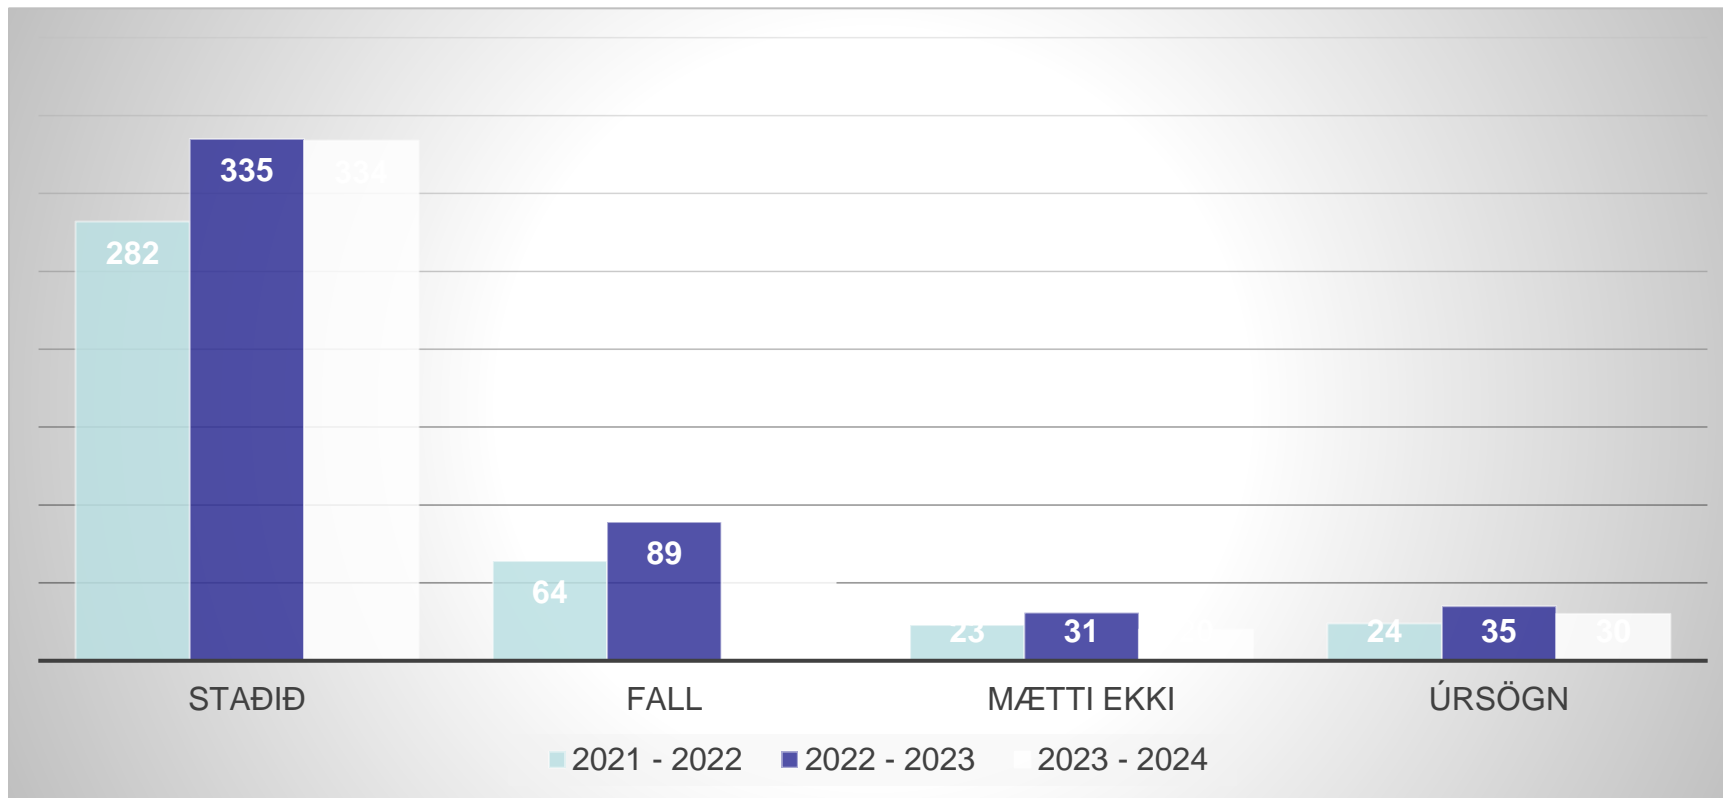

# Námsframvinda

- Staðið: 5 – 10 í lokaeinkunn
- Fall: 1 – 4 í lokaeinkunn
- Mætti ekki: 0 í einkunn
- Úrsögn: nemendur sögðu sig úr áfanga

# Framvinda 2023 - 2024

# Framvinda – samanburður milli skólaára