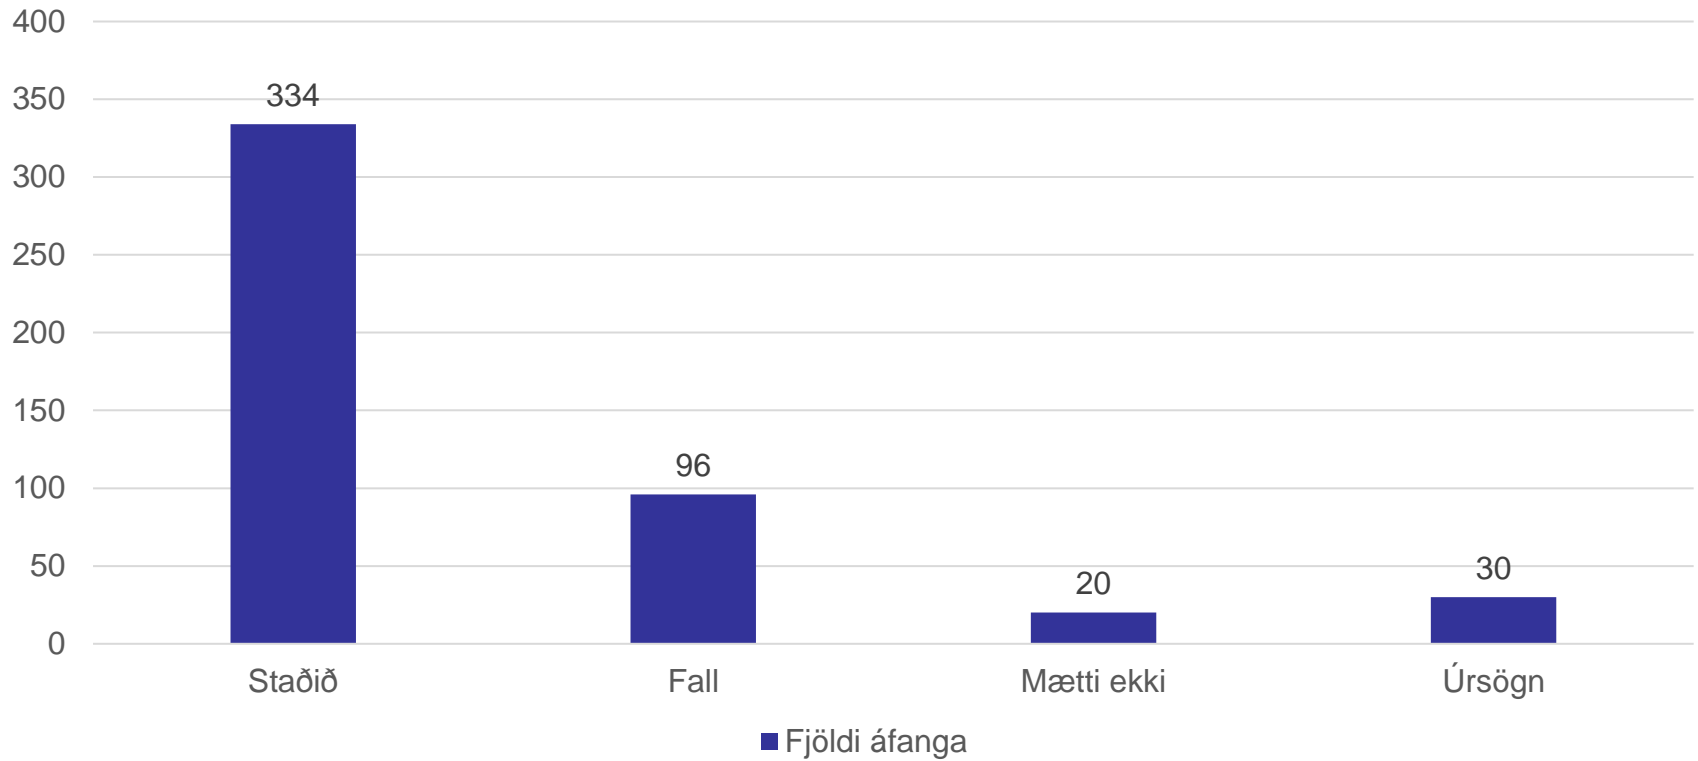

Framvinda 2023 - 2024